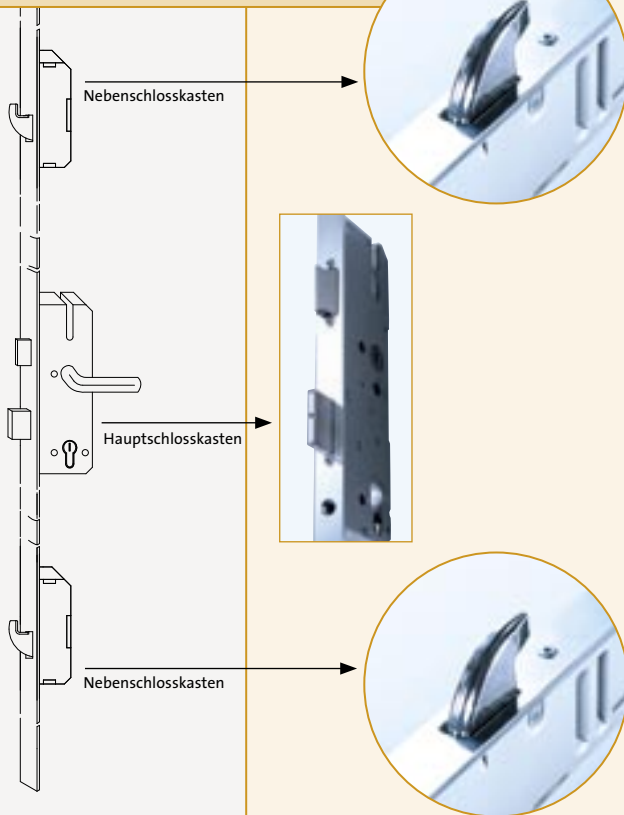

1. konisch zulaufende Stahl-Schwenkhaken
2. 20 mm ausschließender Hauptschloss-Riegel mit Aufsägeschutz
3. alle Verriegelungselemente in hochwertiger Ausführung
4. Hauptschloss mit kraftvoll anziehendem **KFV**-Getriebe
5. komplett geschlossene und verzinkte Schlosskästen
6. handelsübliche Türbeschläge und Profilzylinder einsetzbar

Hohe Qualität – gute Partner

Zu Ihrer Sicherheit: Für alle Elementprüfungen von einbruchhemmenden Türen gemäß DIN V ENV 1627 (WK1 bis WK6) geeignet.

Weitere Informationen unter: www.polizei.propk.de

Flexible Nutzung

– perfekte Funktion

für Haustüren, Nebeneingangstüren, Wohnungsabschlusstüren, Keller-Außentüren und Innentüren mit besonderer Funktion oder Anforderung

Mehrfachverriegelung

mit Schwenkhaken

KFV The Protection Company

Konisch zulaufende **Schwenkhaken** aus **massivem Stahl** verschließen Ihre Türen sicher. Sie schließen von unten nach oben und verhindern Schließprobleme durch das mögliche Absenken der Tür. Mit dem **auf-sägegeschützten Hauptschloss-Riegel** garantieren Ihnen **3** auf Wunsch auch **5 Verriegelungselemente** Einbruchschutz auf höchstem Niveau.