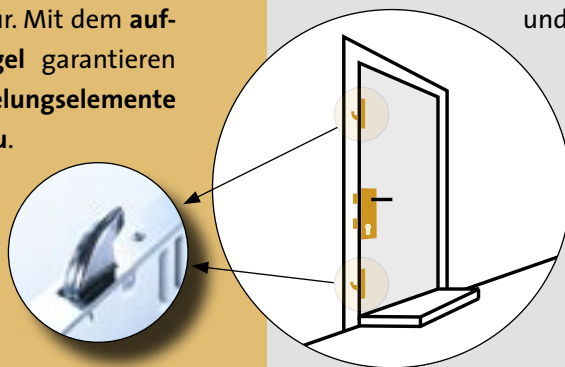

**Die sichere Lösung:
für Menschen mit ausgeprägtem
Sicherheitsgefühl**

Hoher Einbruchschutz

durch stabile **KFV**-Verriegelungstechnik

Sicherheit ist Vertrauenssache ... und das gute Gefühl, die richtige Entscheidung getroffen zu haben. Das gilt vor allem für den Einbruchschutz des Hauses oder der Wohnung. Wollen Sie sich nicht nur tagsüber, sondern vor allem auch nachts sicher fühlen?

Konisch zulaufende **Schwenkhaken** aus **massivem Stahl** verschließen Ihre Türen sicher. Sie schließen von unten nach oben und verhindern Schließprobleme durch das mögliche Absenken der Tür. Mit dem **auf-sägegeschützten Hauptschloss-Riegel** garantieren Ihnen **3** auf Wunsch auch **5 Verriegelungselemente** Einbruchschutz auf höchstem Niveau.