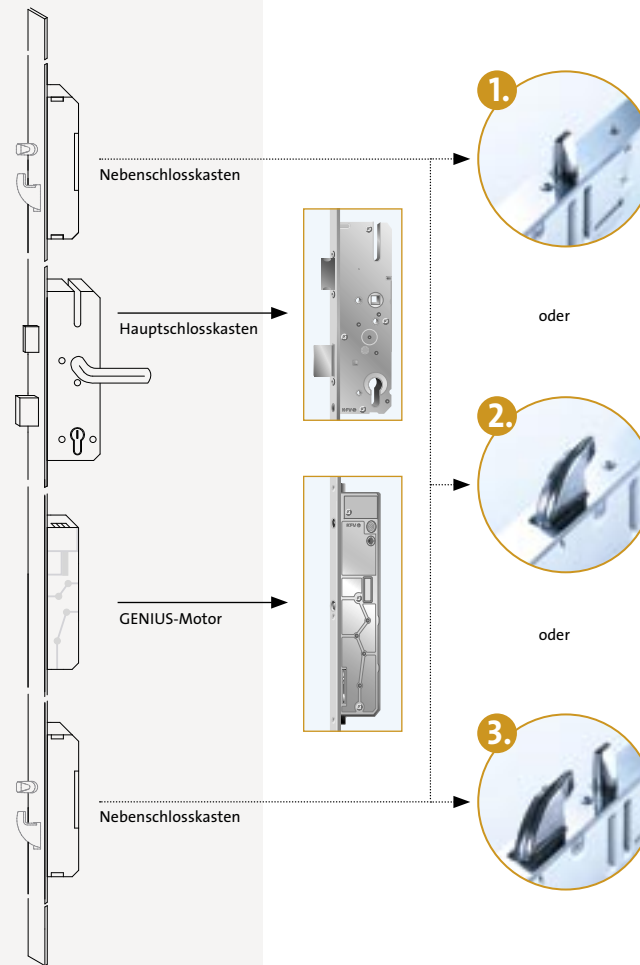

Robuste Technik

– langer Einsatz

Genius verbindet Sicherheit und Komfort mit nur einem Knopfdruck. Nie wieder vergessen Sie „richtig abzuschließen“, denn sobald die Tür ins Schloss fällt, wird sie automatisch vollständig verriegelt. **Das kraftvoll anziehende KfV-Getriebe gewährleistet Ihnen zusätzlich optimalen Schallschutz und wirkungsvolle Wärmedämmung.** Die Mehrfachverriegelung lässt sich manuell oder elektronisch entriegeln.

Genius erhalten Sie wahlweise in verschiedenen Ausführungen:

- mit gehärteten, konisch zulaufenden
  1. Stahl-Rundbolzen
  2. Stahl-Schwenkhaken
  3. oder der Kombination aus beidem
- Hauptschloss mit **kraftvoll anziehendem KfV-Getriebe**

1) **Genius-Optionen:**
- a) externe Zeitschaltuhr z.B. zur Regelung der Safe-/ Vario-Funktion
  - b) Schnellöffnungsfunktion „Comfort“ über den Drücker an der Türinnenseite
  - c) Zutrittskontrolle (Transponder, Funk, Infrarot-Sender)
2) **Anschluss-Optionen:**
- a) Kombination mit Alarmanlage
  - b) individuelle behindertengerechte Lösung
  - c) biometrische Zutrittskontrolle (z.B. Fingerprint)

Hohe Qualität – gute Partner

Zu Ihrer Sicherheit: Für alle Elementprüfungen von einbruchhemmenden Türen gemäß DIN V ENV 1627 (WK1 bis WK6) geeignet.

Weitere Informationen unter: www.polizei.propk.de

Flexible Nutzung

– perfekte Funktion