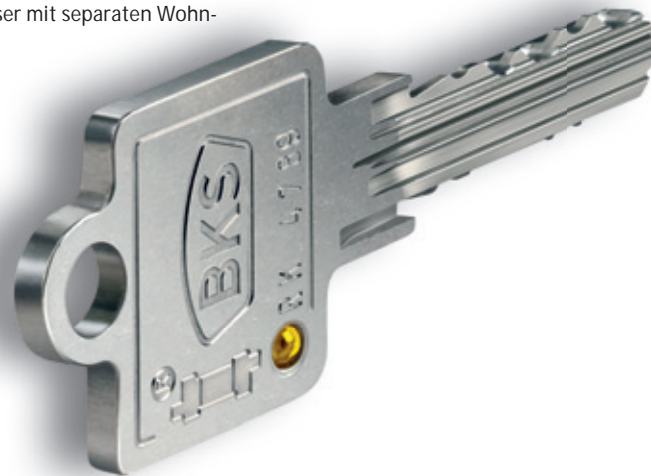

Unverkennbar einzigartig – mit der gelben Kugel

helius Schließzylinder basieren auf der bewährten einreihigen Stiftanordnung und sind dank Wendeschlüsselmechanik bequem bedienbar. Ausgerüstet mit einer Not- und Gefahrenfunktion sind die Zylinder schließbar, auch wenn innen ein Schlüssel steckt.

Benannt nach dem Sonnengott in der griechischen Mythologie, zielt den helius eine gelbe Kugel.

Produktvorteile:

- Hoher Schließkomfort
- Beidseitige Schlüsselaufnahme möglich
- Serienmäßiger Schutz gegen Schlagpicking
- Patentgeschützte Schlüssel
- Einwandfreie Haptik der Schlüsselreihe
- Not- und Gefahrenfunktion die das Blockieren durch eingesteckte Schlüssel verhindert
- Nachrüstbar, bereits bestehende helius Schließanlagen sind problemlos mit elektronischen SE-Knaufzylindern erweiterbar

Produktmerkmale:

- Neusilberschlüssel mit Wellenausnehmungen
- Patentlaufzeit bis 2024

 Schlagpickingsschutz

 Patentschutz

 Geeignet für den Einsatz in Schließanlagen

helius

Weitere Infos
zu den SE-Knaufzylindern
erhalten Sie hier.