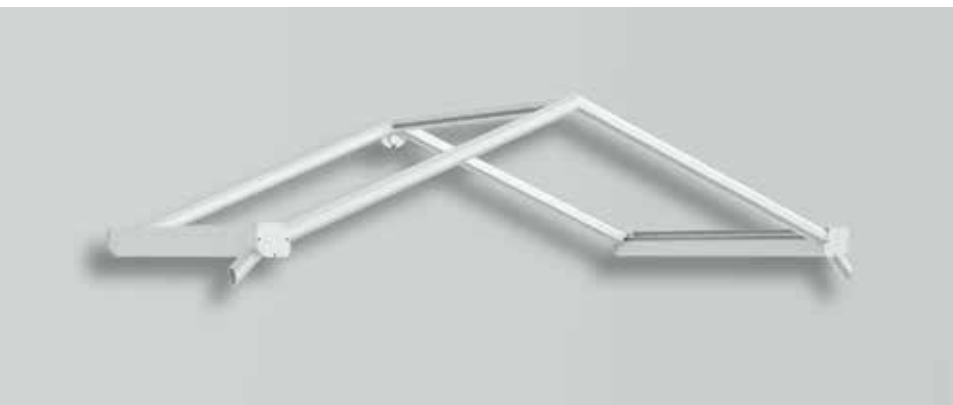

Borkum light

Entwässerung: Regenrinne beidseitig, Speier beidseitig vorne

Größe: 1.600 x 900 x 369 mm
2.000 x 900 x 452 mm